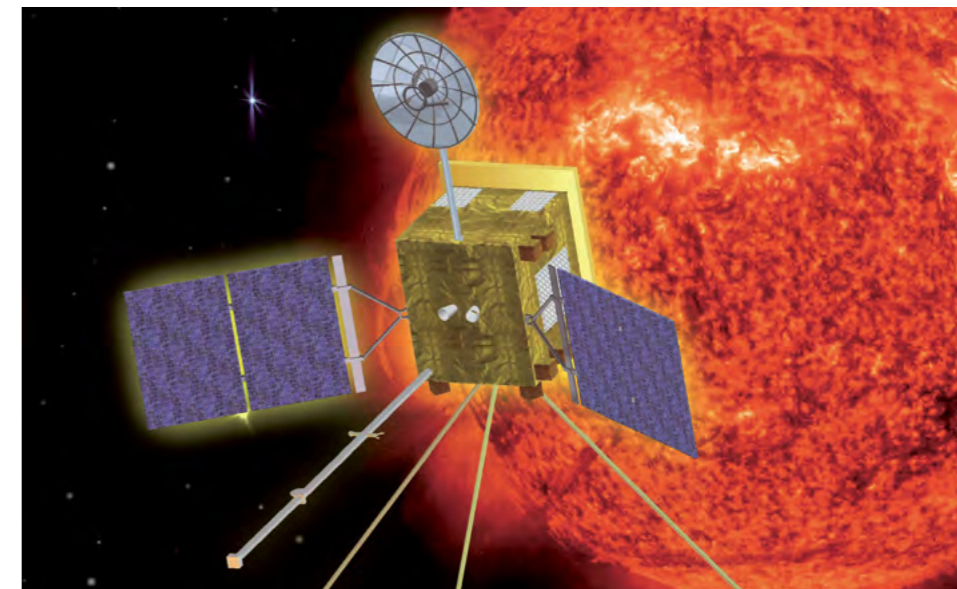

Pavel Kotrč procestoval značnou část světa, aby odpozoroval řadu úplných slunečních zatmění. Ta jsou z pohledu jednoho místa na zemském povrchu velmi vzácná, v průměru vychází úplné zatmění Slunce na jednom místě zeměkoule jednou za 360 roků. Nejbližší úplné zatmění Slunce u nás bude pozorovatelné 7. října 2135. Takže astronomové se musejí vydávat na cesty.

Pavel Kotrč je astronom pracující ve dne. V tom se sluneční fyzikové liší od běžných astronomů. Sám o své práci říká: „Když měřím optické sluneční spektrum, jsem při tom usazený v tmavé chladné místnosti jako krtek. Mám radost, že venku svítí Slunce a počasí, sluneční aktivita i naše přístroje spolupracují.“ Na ondřejovské observatoři má na starosti přístroj, který se nazývá sluneční optický spektrograf. Ten zachycuje sluneční protuberance a erupce, což jsou různé silné energetické výbuchy. Některé jsou krátkodobé a malé, jiné dokážou vyvrhnout plazma až k Zemi a vyvolat například polární záři. Jejich mechanismu

rozumíme čím dál lépe, stále ale nedostatečně. Jisté je, že silné sluneční erupce mohou

způsobit katastrofální geomagnetické bouře. „V přednášce chci vysvětlit, z čeho se naše hvězda skládá, jak je velká a horká, jak se projevuje a co na Slunci můžeme pozorovat moderními přístroji. A také jaké jsou otázky, na které už umíme, a na které ještě neumíme odpovědět,“ říká Pavel Kotrč z ondřejovské hvězdárny.