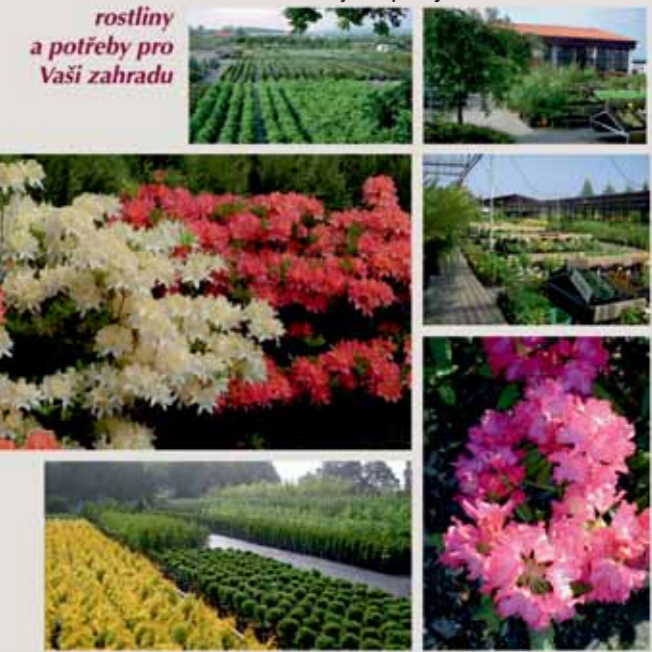

Rožniček Jan
tel: 774 333 872

www-pro-tir.cz

Jan Slavík
tel: 725 935 531

Účetnictví & Daně

Jana Vančurová

NABÍZÍME:

- kompletní vedení Vašeho účetnictví
- zpracování všech daňových přiznání
- mzdové účetnictví, osobní agenda
- zastupování na úřadech
- elektronický přístup s úřady (DIS)
- zpětná rekonstrukce účetnictví
- smluvní záruky a ceny

www.uctodane.unas.cz

tel. +420 608 333 326

email: uctodane@raz-dva.cz

Na Veselí 273,
252 42 Jesenice

**PRODEJ TŘÍDĚNÉ
KOMPOSTOVANÉ
ZEMINY
AKCE**

**330 Kč + DPH
za m³**

+ DOPRAVA
Pro velkoobchodatele sleva
**KONTAKT:
777 322 135**

Tip pro dnešní den

Věděli jste, že ...

IT AMBULANCE
www.itambulace.cz

Přijede až k Vám domů

Váš počítač opraví, či vylepší. Zprovozní domácí síť i Wifi. Zkrátka vyřeší za Vás jakýkoli IT problém...

již od 390 Kč

773 522 232

Další tip Zavřít

**... za zdravější spaní
bez alergií**

Dr. Arthur Tucker (Barts Health, London):
„Po dvou letech používání tvoří třetinu hmotnosti polštáře zbytky kůže, bakterie, roztoči a jejich alergenní exkrementy.“

**Při úklidu nezapomeňte
na vyčištění peřin a polštářů.**

Rychlá čistírna oděvů,
Černokostecká 82/66,
251 01 Říčany tel: 323 601 350,
www.cisteniodevu.cz

Školní lesní podnik

v Kostelci nad Černými lesy

Vám nabízí

Okrasné školky Jevany

Prodejní doba: zimní období (listopad – březen) po-pá 8-15
letní období (duben – říjen) po-pá 8-17, so 9-12
Telefon: 321 677 649 Prodejna – přímý telefon: 321 610 377

ceníky, katalogy a další informace: www.slp.cz

**PLETIVO
Tichovský
s.r.o.**

TICHOVSKÝ
Jiráskova 304
Mnichovice 251 64

Tel.: 323 640 660
602 236 893

VYROBÍME JAKOUKOLIV VÝŠKU A DÉLKU

- pletivo pozink potažené PVC
- pletivo pozink
- plotové sloupky a vzpěry (PVC)
- vrtní děr pro sloupky a betonování
- montáž pletiva
- vjezdová vrata a vrátka
- betonové podezdívky
- různé plotové doplňky

ZDARMA ODVEZEME JAKÝKOLIV ŽELEZNÝ ŠROT