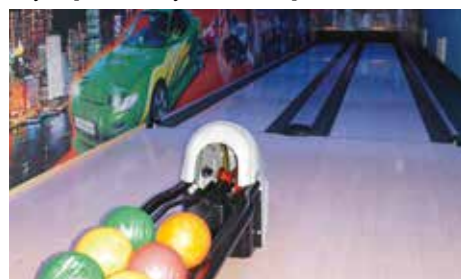

Což takhle dát si bowling? V Květnici!

Bowling Bar Květnice nabízí dvě moderní dráhy, možnost půjčení bot nebo si zde můžete koupit své vlastní s možností nechat je v úschově. Zahrát si mohou přijít celé rodiny s dětmi, protože zóna bowlingu je nekuřácká.

Cigaretu či doutník si můžete vychutnat od 21. hodiny u baru, který nabízí prvotřídní destiláty. Upozornit bych chtěl například na kanad-