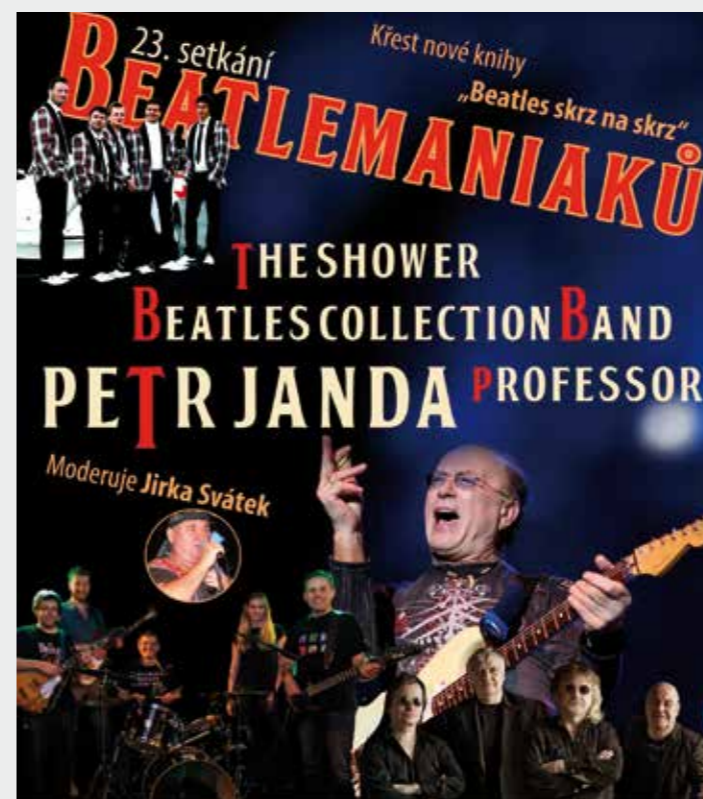

10.12.2016, 19:00

Říčany, ul. 17. listopadu 214
tel.: 323 602 456, info@kclabut.cz, www.kclabut.cz