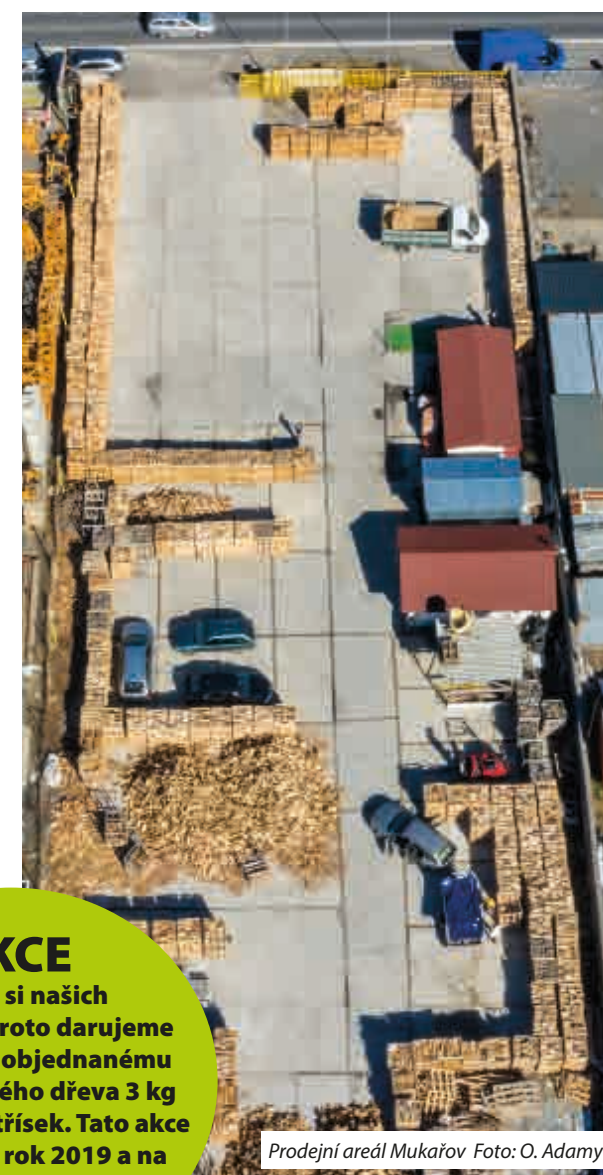

Prodejní areál Mukařov Foto: O. Adamy